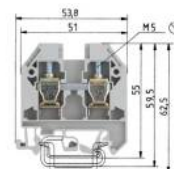

FDV - Rekkekl.skru,WKN 10/U -VO

EFA-varenr.:	1264603
EI-nummer:	1264603
Leverandørens varenr.	57.510.0155.0
Type betegnelse:	
GTIN-nr.:	4015573461741
Leverandør:	Wieland Electric GmbH
Sertifikat:	
Etim-klasse:	EC000897 - Rekkeklemme med gjennomgang
Tolltariff:	85369085
Salgsenhet:	Stk
Blokk nr.:	100101

Beskrivelse

Gjennomføring DIN-skinne rekkeklemme med skruetilkopling for montering på TS 35 og TS 32, nominelt tverrsnitt 10 mm², bredde 10 mm, farge grå

Teknisk beskrivelse

SELOS Screw connection with rising cage clamp 0.5 to 150 mm² Standard DIN rail terminal blocks Duo DIN rail terminal blocks Multi-tier blocks Initiator/actuator blocks Measuring/disconnect blocks Fuse blocks Function blocks DIN rail terminal blocks with

ETIM-egenskaper

Tilkoblingsbart ledertverrsnitt fintrådet	10 - 25
Tilkoblingsbart ledertverrsnitt entrådet	10 - 15
Tilkoblingsbart ledertverrsnitt flertrådet	16 - 16
Merkestrøm In	57
Merkespenning	1000
Tilkoblingstype 1	Skrukobling
Tilkoblingstype 2	Skrukobling
Antall etasjer	1
Antall klemmeposisjoner per nivå	2
Monteringsmetode	DIN-/G-skinne TH35/G32
Materiale i isolasjonskropp	Termoplast
Driftstemperaturområde	-40 - 55
Isolasjonmaterialets flammehemmend	V0
Ekspljosjonssikker utførelse Ex e	Ja
Terminalplate nødvendig	Ja
Farge	Grå